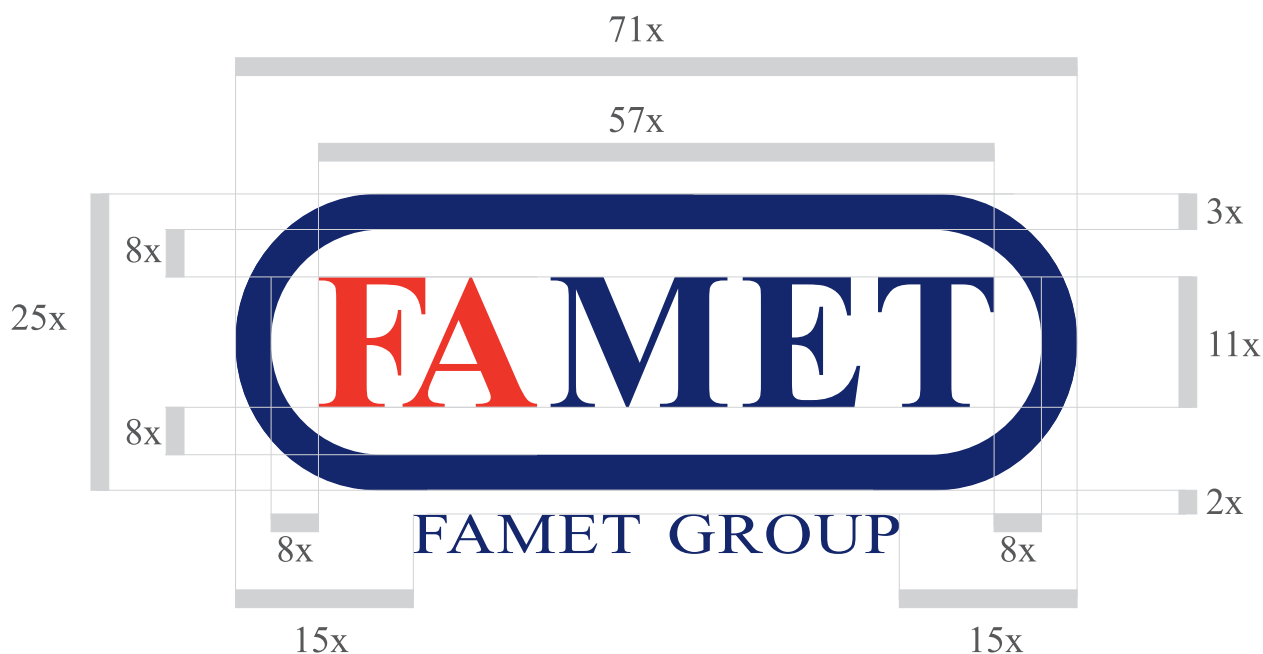

# Księga znaku

Fabryka Aparatury i Urządzeń "FAMET" S.A.

FAMET GROUP

FAMET GROUP

|           | PANTONE | CMYK                         | RGB                   | WWW     |
|-----------|---------|------------------------------|-----------------------|---------|
| GRANAT    | 2758 C  | C 100<br>M 91<br>Y 7<br>K 32 | R 23<br>G 40<br>B 109 | #17286d |
| CZERWIENÍ | 485 C   | C 0<br>M 93<br>Y 95<br>K 0   | R 238<br>G 53<br>B 42 | #ee352a |

Czcionka: TIMES NEW ROMAN

wersja kolorowa:

wersja monochromatyczna:

wersja achromatyczna:

wersja achromatyczna negatyw: